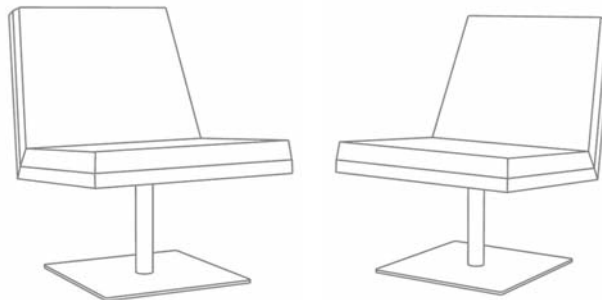

8000c

d-lounge:

d-lounge er en loungestol bestående af en polstret skal, monteret med polstreret sæde og ryg brik.

Denne opbygning giver mulighed for individuel polstring af sæde, ryg og skal. Stellet består af en pladefod og en centreret søjle med returdrej.

Stellet leveres i alu-grå eller rustfrit stål.

Som supplement til d-lounge, findes bordserien d-lounge table.

Design: Morten Kokkendoff

Søren Velling
Kirkegårdsvej 2E
8000 Århus C
Denmark

sv@8000c.dk
www.8000c.dk