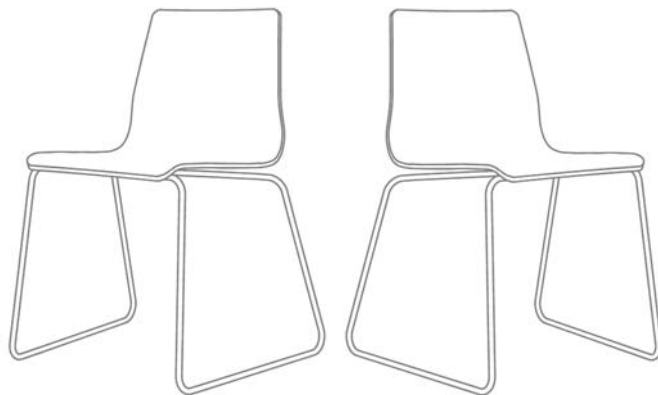

## duo:

Skalstol i fineret birk, valnød og sort bejdset ask, leveres også som del og fuldpolstret.

Stel er i blank chrom, eller pulverlakeret sort, hvid og sølv.

*Design: Morten Kokkendoff*

Søren Velling  
Kirkegårdsvej 2E  
8000 Århus C  
Denmark