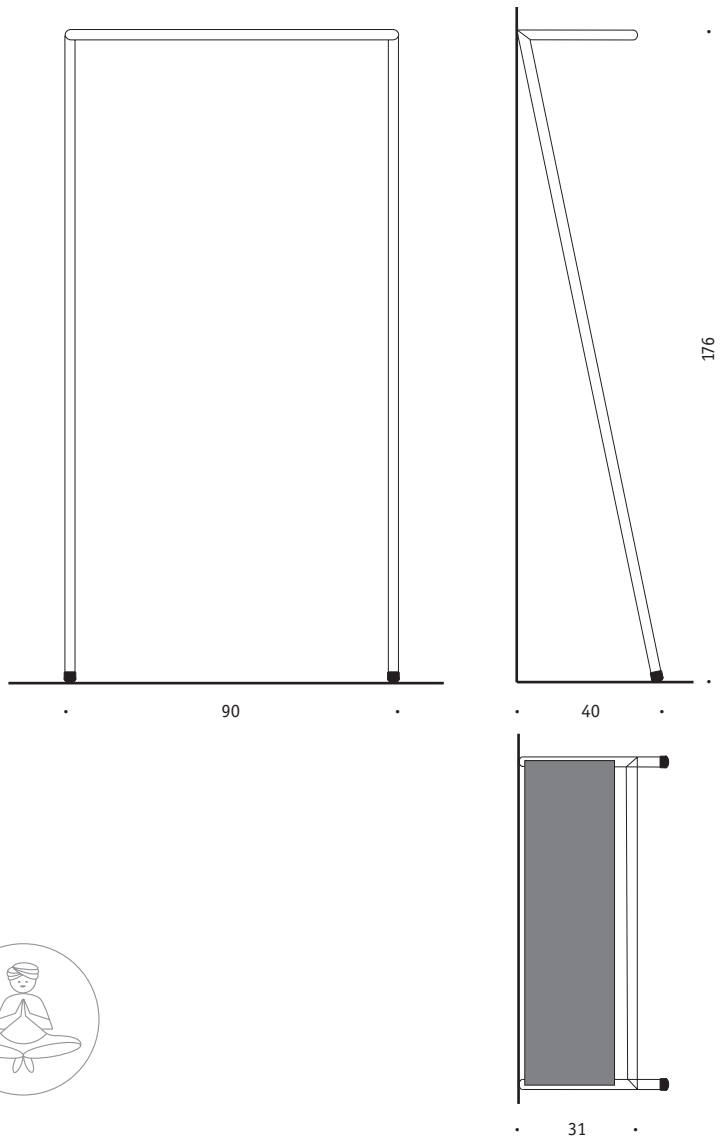

Z e n

Design: Beat Glässer

MOX

- elegant
- praktisch
- schlicht

Z e n

Die Garderobe ZEN lehnt sich ohne Montage an die Wand. Durch die äusserst schlichte und reduzierte Formensprache erscheint die Garderobe leicht und zeitlos schön. Das schwarze Stahlblech dient als zusätzliche Ablagefläche.

Die verchromten Rohre lassen sich auf einfachste Weise zusammenschrauben. Rohr-Enden und Winkel sind mit rutschfesten Gummipuffern versehen und garantieren einen sicheren Stand.

The ZEN wardrobe leans against any wall surface and does not need to be attached to a wall. The high density chrome frame of ZEN makes this wardrobe solid and secure while looking elegant and light. And there's even an additional shelf for storage.