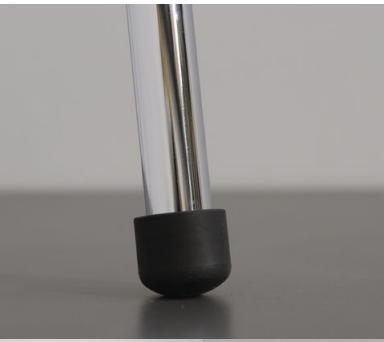

- schlicht
- praktisch
- einfach