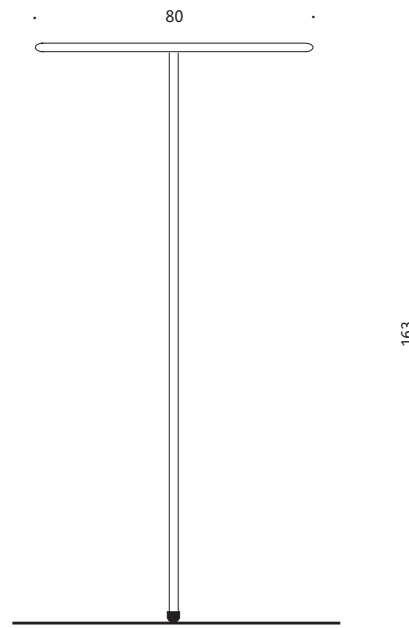

## TILL

Ein praktischer Helfer, der ohne zusätzliche Wandmontage stabil in der Ecke lehnt. Robuste Rohre aus verchromtem Stahl und rutschfeste Gummipuffer an allen drei Enden ermöglichen einen sicheren Stand. TILL bietet viel Platz für Mäntel, Jacken, Hemden und eignet sich auch hervorragend als zusätzliche Garderobe bei zahlreichen Gästen oder zur Reisevorbereitung.