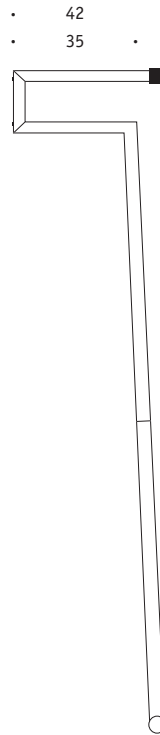

# Snap

Design: Beat Glässer

**MOX**<sup>®</sup>  
Produkte Vertrieb

- praktisch
- funktional
- mobil

## Snap

Ganz selbstverständlich steht SNAP an der Wand ohne dass sie fixiert werden muss. Schlichtes Design, charaktervolle Form und hohe Funktionalität zeichnen diese Garderobe aus. Das obere Metallrohr ist mit einem Gummiteil versehen und kann als Haken für Mützen, Taschen oder Jacken benutzt werden.

*As you would expect, SNAP stands at the wall without needing any fixing. This coat-hanger is distinguished by its simple design, its characteristic shape and its high functionality. The upper metal tube is provided with a piece of rubber and can be used as a hook for caps, bags or jackets.*