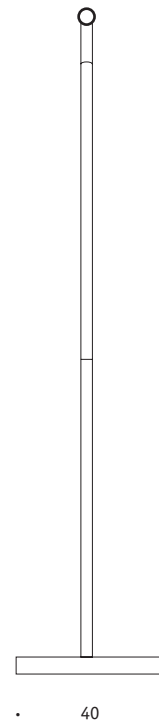

# Snap

Design: Beat Glässer

**MOX**<sup>®</sup>  
Produkte Vertrieb

- praktisch
- funktional
- mobil

## Snap

Ganz selbstverständlich steht SNAP an der Wand ohne dass sie fixiert werden muss. Schlichtes Design, charaktervolle Form und hohe Funktionalität zeichnen diese Garderobe aus. Das obere Metallrohr ist mit einem Gummiteil versehen und kann als Haken für Mützen, Taschen oder Jacken benutzt werden.

*As you would expect, SNAP stands at the wall without needing any fixing. This coat-hanger is distinguished by its simple design, its characteristic shape and its high functionality. The upper metal tube is provided with a piece of rubber and can be used as a hook for caps, bags or jackets.*