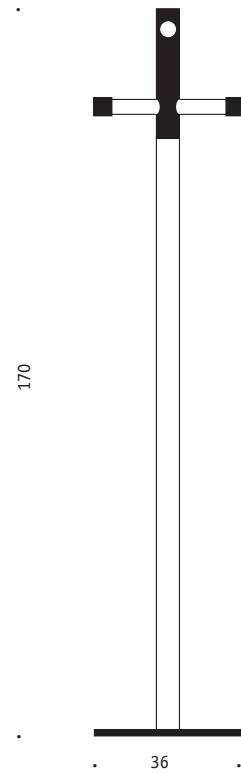

P O M

Design: MOX

**MOX**

- robust
- langlebig
- funktional

- dazu passend:
- Wandhaken PORT
  - Kleiderbügel TWIST

## P o m

Der Garderobenständer POM zeichnet sich durch seine robuste und einfache Machart aus. Eine schwere Bodenplatte gibt der Garderobe einen festen Stand.

Verchromte, mit speziellem Gummiabschluss versehene Querstangen sitzen in einem präzisen Teil aus nahezu unzerstörbarem Kunststoff.