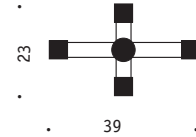

1. dazu passend:
2. Wandhaken PORT
   - Kleiderbügel TWIST