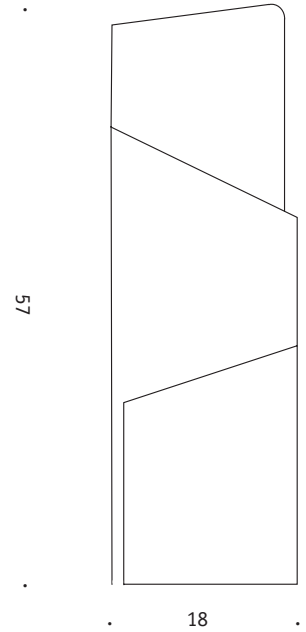

Via

Design: Charles O. Job

- funktional
- formschön
- standfest

Via

VIA, ein Schirmständer, der sowohl funktional wie auch ästhetisch überzeugt.

Ein überraschend einfacher Entwurf. VIA eignet sich hervorragend für grosse wie auch für ganz kleine Schirme. Die obere Kante schlängelt sich wie eine Serpentine empor und gibt diesem Entwurf seinen besonderen Charakter.

Zwei Gummieinlagen verhindern ein Herumrutschen der Schirmspitzen und dienen als Auffangbecken für Regenwasser.

VIA is an umbrella stand which is well shaped and very functional.

VIA suites for big and small umbrellas at the same time. The upper edge looks like a serpentine and gives a special character to this design.